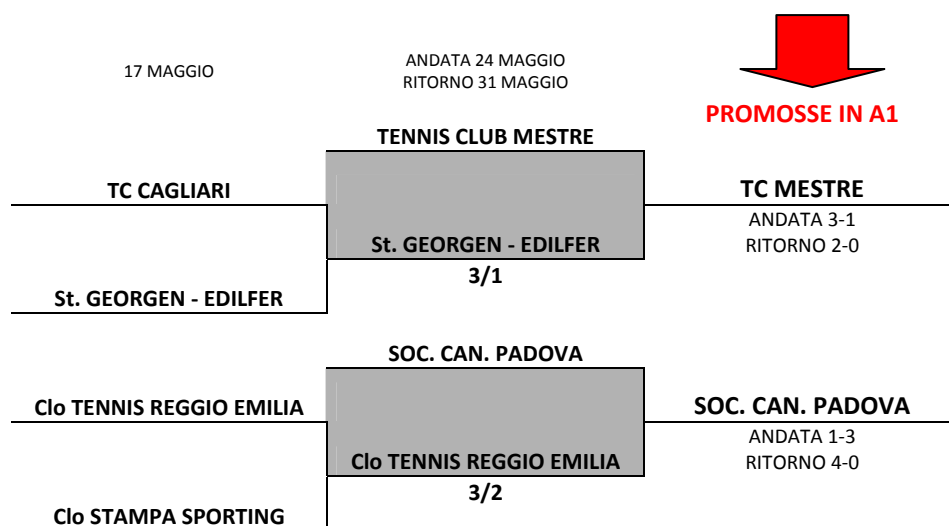

Campionato degli Affiliati Tabellone di PLAY OFF della A2 femminile 2009

RISULTATI 17 MAGGIO	
CT REGGIO EMILIA - STAMPA SPORTING TORINO	
FERNANDEZ EVA	10 RIT
CASONI GIULIA	
CELANI CRISTINA	64 76
QUERCIA FEDERICA	
CHEVALIER KILDINE	36 63 75
BALDUCCI ALICE	
BALDUCCI-FERNANDEZ	62 62
CELANI-CHEVALIER	
BALDUCCI-FERNANDEZ	63 62
CELANI-CHEVALIER	
TC CAGLIARI - ST GEORGEN	
POLITO GABRIELLA	75 36 75
MAZZALI FRANCESCA	
MOSER EVELYN	76 76
PIU FRANCESCA	
TIMOTIC ANA	76 62
SALIS ELISA	
SALIS-MAZZALI	ND
-	